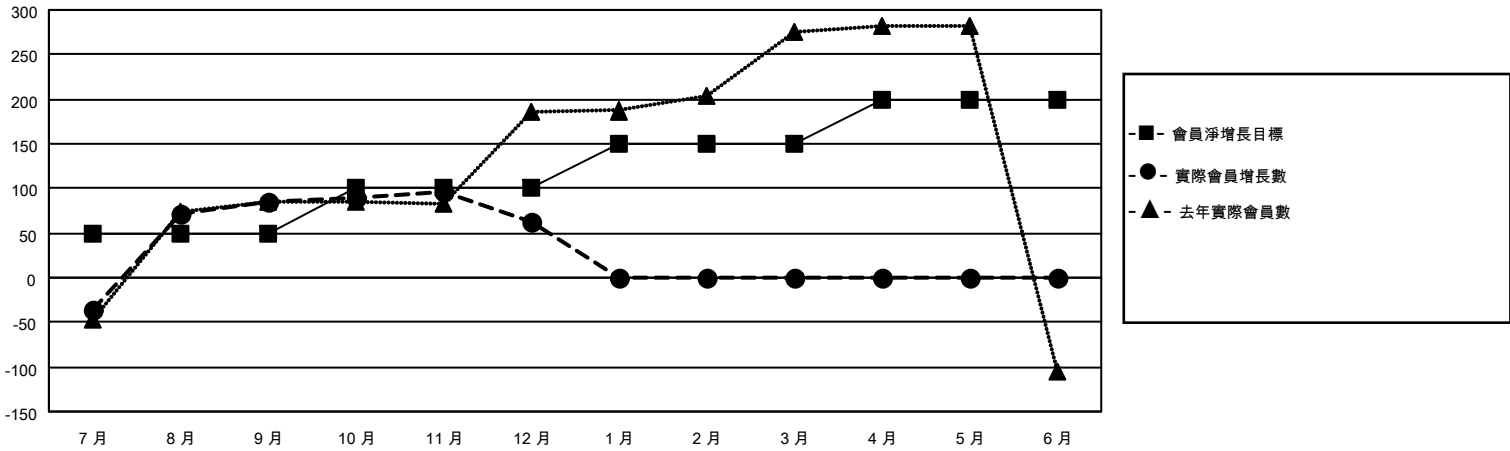

# MONTHLY MEMBERSHIP PROGRESS REPORT

地點 REP OF CHINA

District 300B1

Results as of: 12/31/2021

分會			
成果 2021-2022			
季	新分會目標	新會	會員流失的分會
7月/8月/9月	0	0	2
10月/11月/12月	0	0	1
1月/2月/3月	0	0	0
4月/5月/6月	0	0	0

位會員@每位須繳			
成果 2021-2022			
季	會員淨增長目標	實際會員增長數	實際退會會員 (包括轉會)
7月/8月/9月	50	243	117
10月/11月/12月	50	22	38
1月/2月/3月	50	0	0
4月/5月/6月	50	0	0

目標與實際新會累積

目標和實際會員累積

已取消的分會: 3	50 CLUBS OF 69 增添1位或以上的新會員	<b>性別分佈</b> 男 1,993 (77.52%) 女 578 (22.48%) NON BINARY 0 (0.00%) PREFER NOT TO ANSWER 0 (0.00%)
<b>放棄的會員</b> 過世 3 分會已取消 17 其他 135 總計 155	<a href="#">點擊這裡取得累計會員數據</a>	總計家庭單位會員數 0  支付減半會費的家庭會員 0