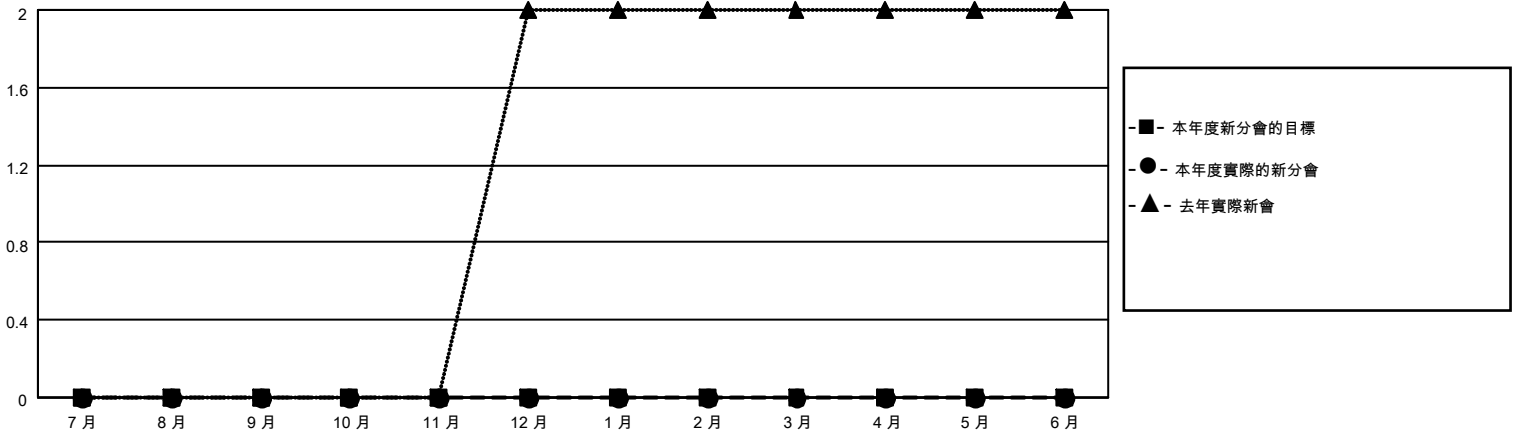

# MONTHLY MEMBERSHIP PROGRESS REPORT

地點 REP OF CHINA

District 300B1

Results as of: 12/31/2021

分會			
成果 2021-2022			
季	新分會目標	新會	會員流失的分會
7月/8月/9月	0	0	2
10月/11月/12月	0	0	1
1月/2月/3月	0	0	0
4月/5月/6月	0	0	0

位會員@每位須繳			
成果 2021-2022			
季	會員淨增長目標	實際會員增長數	實際退會會員 (包括轉會)
7月/8月/9月	50	243	117
10月/11月/12月	50	22	38
1月/2月/3月	50	0	0
4月/5月/6月	50	0	0

目標與實際新會累積

目標和實際會員累積

已取消的分會: 3	50 CLUBS OF 69 增添1位或以上的新會員	<b>性別分佈</b> 男 1,993 (77.52%) 女 578 (22.48%) NON BINARY 0 (0.00%) PREFER NOT TO ANSWER 0 (0.00%)
<b>放棄的會員</b> 過世 3 分會已取消 17 其他 135 總計 155	<a href="#">點擊這裡取得累計會員數據</a>	總計家庭單位會員數 0  支付減半會費的家庭會員 0